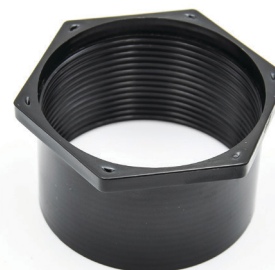

**Lines Shower Grid**  
**MT608**

**Standard Finishes**

MT608/BRN	Brushed Nickel	<b>\$ 58</b>
MT608/CHBRZ	Champagne Bronze	<b>\$ 105</b>
MT608/CPB	Polished Chrome	<b>\$ 57</b>
MT608/MB	Matte Black	<b>\$ 64</b>
MT608/ORB	Oil Rubbed Bronze	<b>\$ 64</b>
MT608/PN	Polished Nickel	<b>\$ 58</b>
MT608/VB	Venetian Bronze	<b>\$ 64</b>

**Tile-in Shower Grid**  
**MT609**

**\$ 20**

**Drain Neck**  
**MT606**

**\$ 17**

**Drain Rough**  
**MT609**

**\$ 27** (ABS)

**\$ 27** (PVC)

**Schluter Adaptor**  
**MT603A**