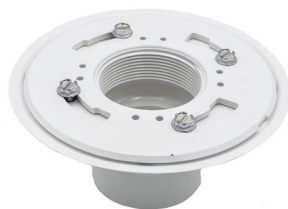

## THE SELECT SERIES

**Squares Shower Grid**  
**MT607**

**Standard Finishes**

MT607/BRN	Brushed Nickel	<b>\$ 58</b>
MT607/CHBRZ	Champagne Bronze	<b>\$ 105</b>
MT607/CPB	Polished Chrome	<b>\$ 57</b>
MT607/MB	Matte Black	<b>\$ 64</b>
MT607/ORB	Oil Rubbed Bronze	<b>\$ 64</b>
MT607/PN	Polished Nickel	<b>\$ 58</b>
MT607/VB	Venetian Bronze	<b>\$ 64</b>

**Lines Shower Grid**  
**MT608**

**Standard Finishes**

MT608/BRN	Brushed Nickel	<b>\$ 58</b>
MT608/CHBRZ	Champagne Bronze	<b>\$ 105</b>
MT608/CPB	Polished Chrome	<b>\$ 57</b>
MT608/MB	Matte Black	<b>\$ 64</b>
MT608/ORB	Oil Rubbed Bronze	<b>\$ 64</b>
MT608/PN	Polished Nickel	<b>\$ 58</b>
MT608/VB	Venetian Bronze	<b>\$ 64</b>

**Tile-in Shower Grid**  
**MT609**

**\$ 20**

**Drain Neck**  
**MT606**

**\$ 17**

**Drain Rough**  
**MT609**

**\$ 27** (ABS)

**\$ 27** (PVC)

**Schluter Adaptor**  
**MT603A**